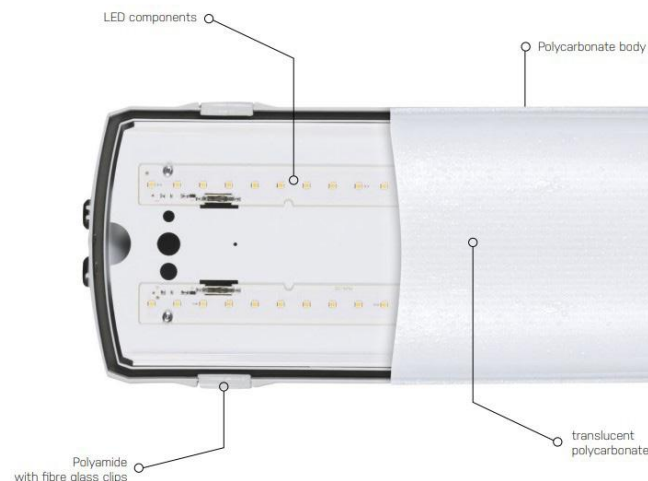

Die GRIPEN LED-LEUCHE wird in Europa hergestellt und ist von außergewöhnlicher Qualität.

Diese LED-LEUCHE für Landwirtschaft und Industrie eignet sich ideal für Neubauten sowie den 1-zu-1-Austausch bestehender Leuchten, da sie die gleichen Abmessungen haben. Die Installation der GRIPEN LED-LEUCHE kann leicht an der Decke mit PUSH-IN-Verbindern durchgeführt werden.  
- Die Installation muss von einem Elektriker durchgeführt werden.

Eine langlebige und kostengünstige LED-Leuchte.

3 versionen:

- Landwirtschaftliche & Industrie-LED-Leuchte,  
Freeze LED-Leuchte z.B. für Gefrierräume,  
und HEAT LED leuchte, speziell entwickelt für extreme Hitze.

**In 1 Version erhältlich: GRIPEN LED** Landwirtschafts- und Industrielleuchte: Standardleuchte für Landwirtschaft, Werkstätten, etc., auch in einer Hochleistungsversion erhältlich: 104W, 15.400lm

- ✓ **Außergewöhnliche Qualität** - Leuchtengehäuse aus strapazierfähigem ABS-Kunststoff und Edelstahlhalterungen
- ✓ **Die Leuchte ist korrosionsgeschützt**
- ✓ **Beständig gegen Ammoniak, Hochdruckreinigung, Staub, etc. IP66**
- ✓ **Leicht austauschbare LED und TREIBER**
- ✓ **Flimmerfrei - kein Flimmern, gute Arbeitsumgebung**
- ✓ **Erhältlich in 1200mm 51W, 1500mm 71W und 1500mm**

Spannung	220 – 240V
Nominelle Lebensdauer	50.000 stunden/L90
Treiber	TCI MP 80/500 SLIM
Lumen/Watt	150
LED und TREIBER austauschbar	Ja
Doppelte Eingänge	Ja
leuchteschirmmaterial	PMMA
Frequenz	50/60 Hz
CRI / Ra	>80
LED-Dioden	Samsung
MacAdam step (SDCM)	3
Dimmbar	Ja/Nein - Erhältlich mit Dali-Dimmer
Anschluss	Klemme
Gehäusematerial der Leuchte	Kunststoff + Edelstahl-Befestigungsklammern